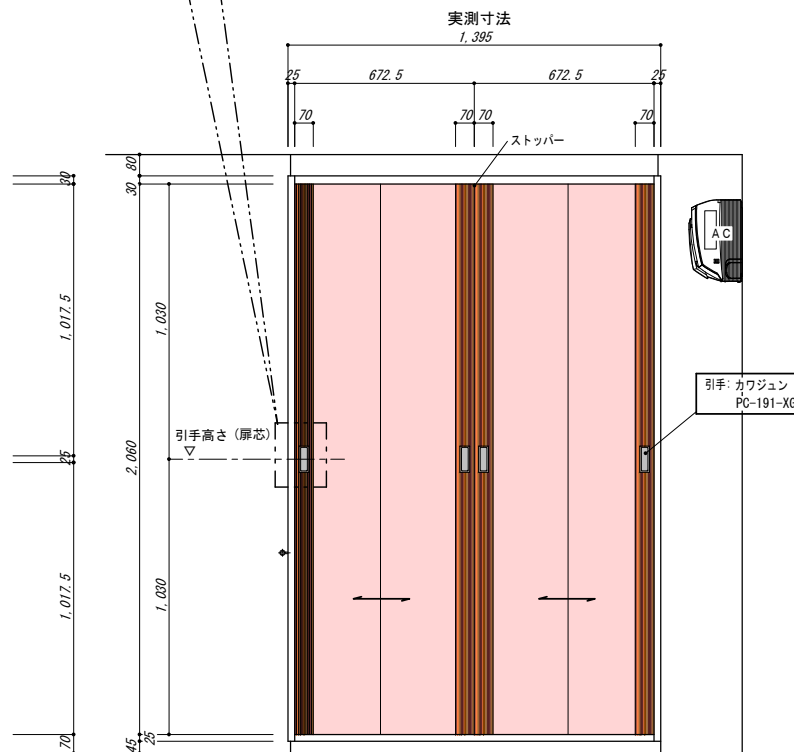

本体: JI-139  
内部: RB-5813

【ワードローブ 内部】

【立面図(閉鎖時)】