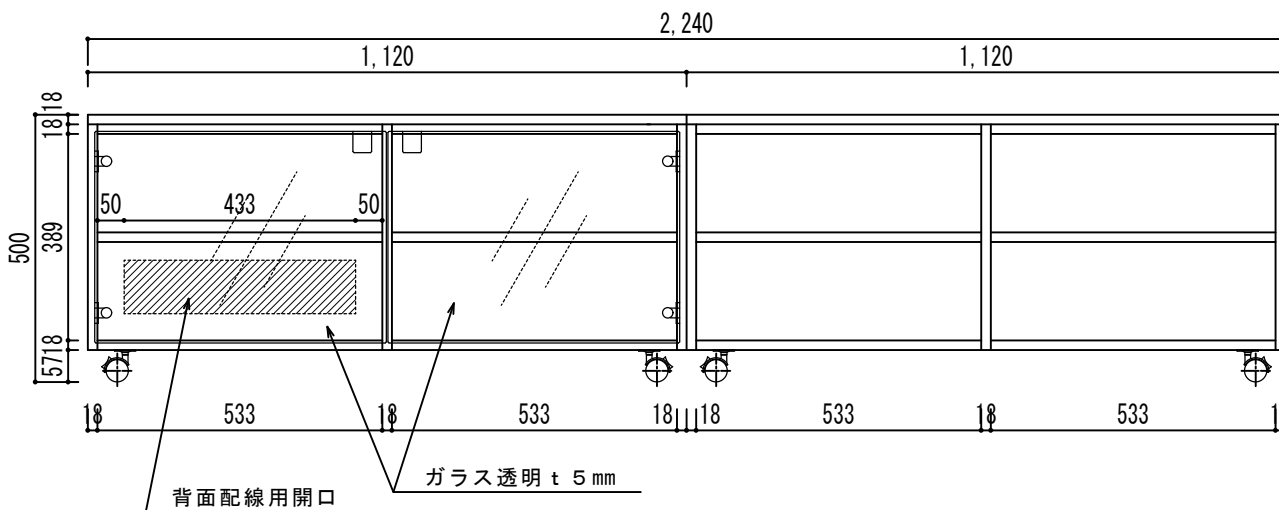

【上から見た図】

【正面図】

ガラス戸仕切付TVボード

幅1120×奥行560×高さ500

オープン仕切付TVボード

幅1120×奥行560×高さ500

【ガラス戸側側面図】

【オープン側側面図】

商品構成及び付属品オプション表

商品本体色	ホワイト	キャスター	①・無
天板	①・無	キャスター有の場合	大・②
棚板枚数	2枚	ハンガーパイプ	本
巾木	有・無		

オンラインフリーサイズオーダー家具専門店  
**solo mobilia**  
株式会社グロース GROWTH  
 〒923-0861 石川県小松市沖町ト153番地  
 TEL 0120-957-889/FAX0761-21-8900  
 E-mail toiwase@solo.co.jp  
<http://www.solo.co.jp>