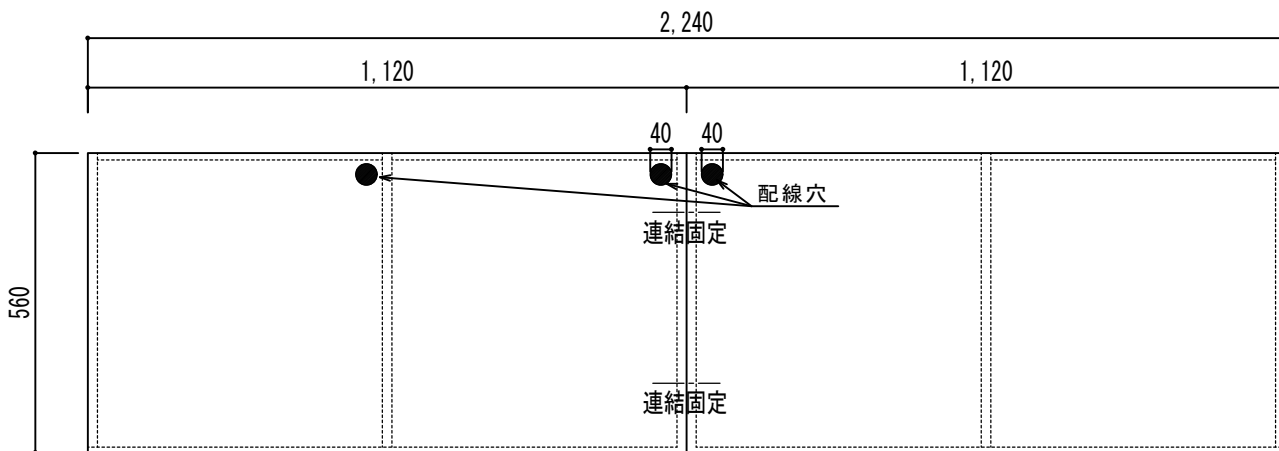

【上から見た図】

【正面図】

ガラス戸仕切付TVボード

幅1120×奥行560×高さ500

オープン仕切付TVボード

幅1120×奥行560×高さ500

【ガラス戸側側面図】

【オープン側側面図】

商品構成及び付属品オプション表

商品本体色	ホワイト	キャスター	①・無
天板	①・無	キャスター有の場合	大・②
棚板枚数	2枚	ハンガーパイプ	本
巾木	有・無		

オンラインフリーサイズオーダー家具専門店  
**solo mobilia**  
株式会社グロース GROWTH  
 〒923-0861 石川県小松市沖町ト153番地  
 TEL 0120-957-889/FAX0761-21-8900  
 E-mail toiwase@solo.co.jp  
<http://www.solo.co.jp>