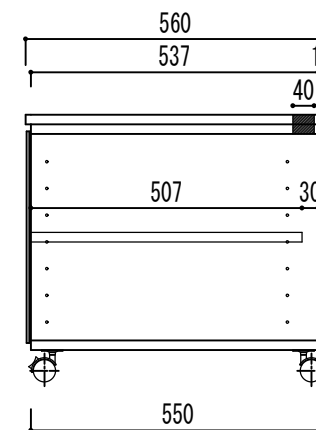

【上から見た図】

【正面図】

ガラス戸仕切付TVボード

幅1120×奥行560×高さ500

オープン仕切付TVボード

幅1120×奥行560×高さ500

【ガラス戸側側面図】

【オープン側側面図】

商品構成及び付属品オプション表

商品本体色	ホワイト	キャスター	①・無
天板	①・無	キャスター有の場合	大・②
棚板枚数	2枚	ハンガーパイプ	本
巾木	有・無		

オンラインフリーサイズオーダー家具専門店  
**solo mobilia**  
株式会社グロース GROWTH  
 〒923-0861 石川県小松市沖町ト153番地  
 TEL 0120-957-889/FAX0761-21-8900  
 E-mail toiwase@solo.co.jp  
<http://www.solo.co.jp>