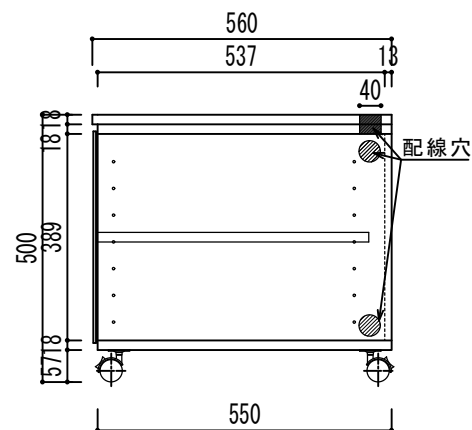

【上から見た図】

【正面図】

ガラス戸仕切付TVボード

幅1120×奥行560×高さ500

オープン仕切付TVボード

幅1120×奥行560×高さ500

【ガラス戸側側面図】

【オープン側側面図】

商品構成及び付属品オプション表

商品本体色	ホワイト	キャスター	①・無
天板	①・無	キャスター有の場合	大・②
棚板枚数	2枚	ハンガーパイプ	本
巾木	有・無		

オンラインフリーサイズオーダー家具専門店  
**solo mobilia**  
株式会社グロース GROWTH  
 〒923-0861 石川県小松市沖町ト153番地  
 TEL 0120-957-889/FAX0761-21-8900  
 E-mail toiwase@solo.co.jp  
<http://www.solo.co.jp>