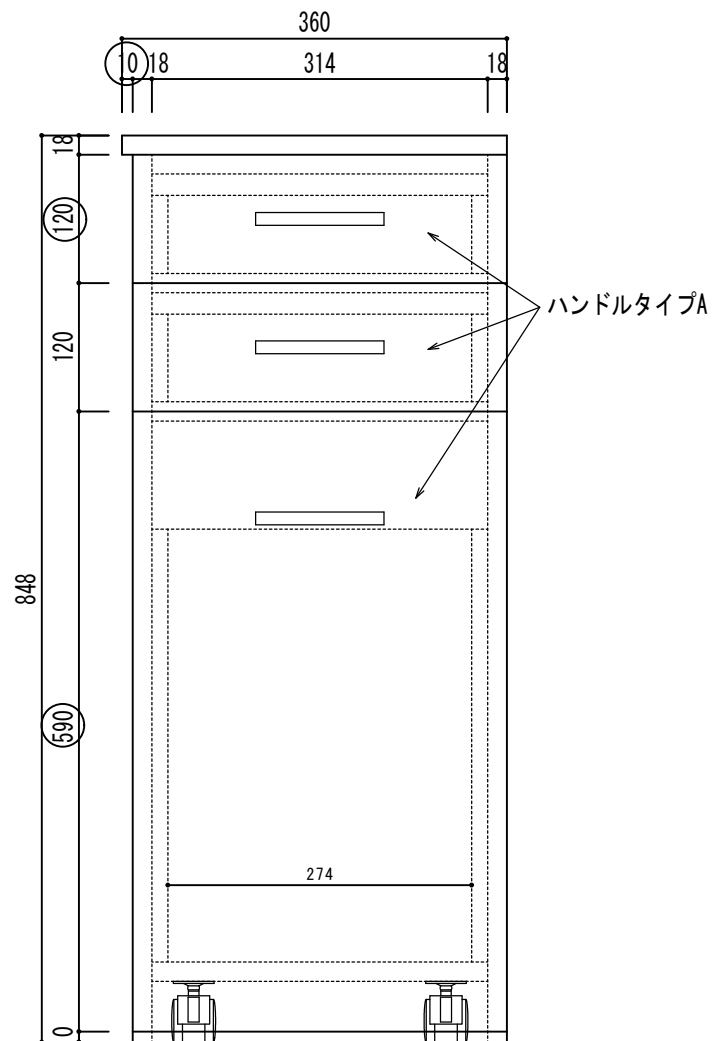

引出し収納詳細図 幅360mm×奥行650mm×高さ848mm

商品構成及び付属品オプション表			
商品本体色	ホワイト	キャスター	①・無
天板	①・無	キャスター有の場合	大・②
棚板枚数	枚	ハンガーパイプ	本
巾木	有・③		

オンラインフリーサイズオーダー家具専門店  
  
 株式会社グロース GROWTH  
 〒923-0861 石川県小松市沖町ト 153 番地  
 TEL 0120-957-889/FAX0761-21-8900  
 E-mail toiwase@solo.co.jp  
<http://www.solo.co.jp>