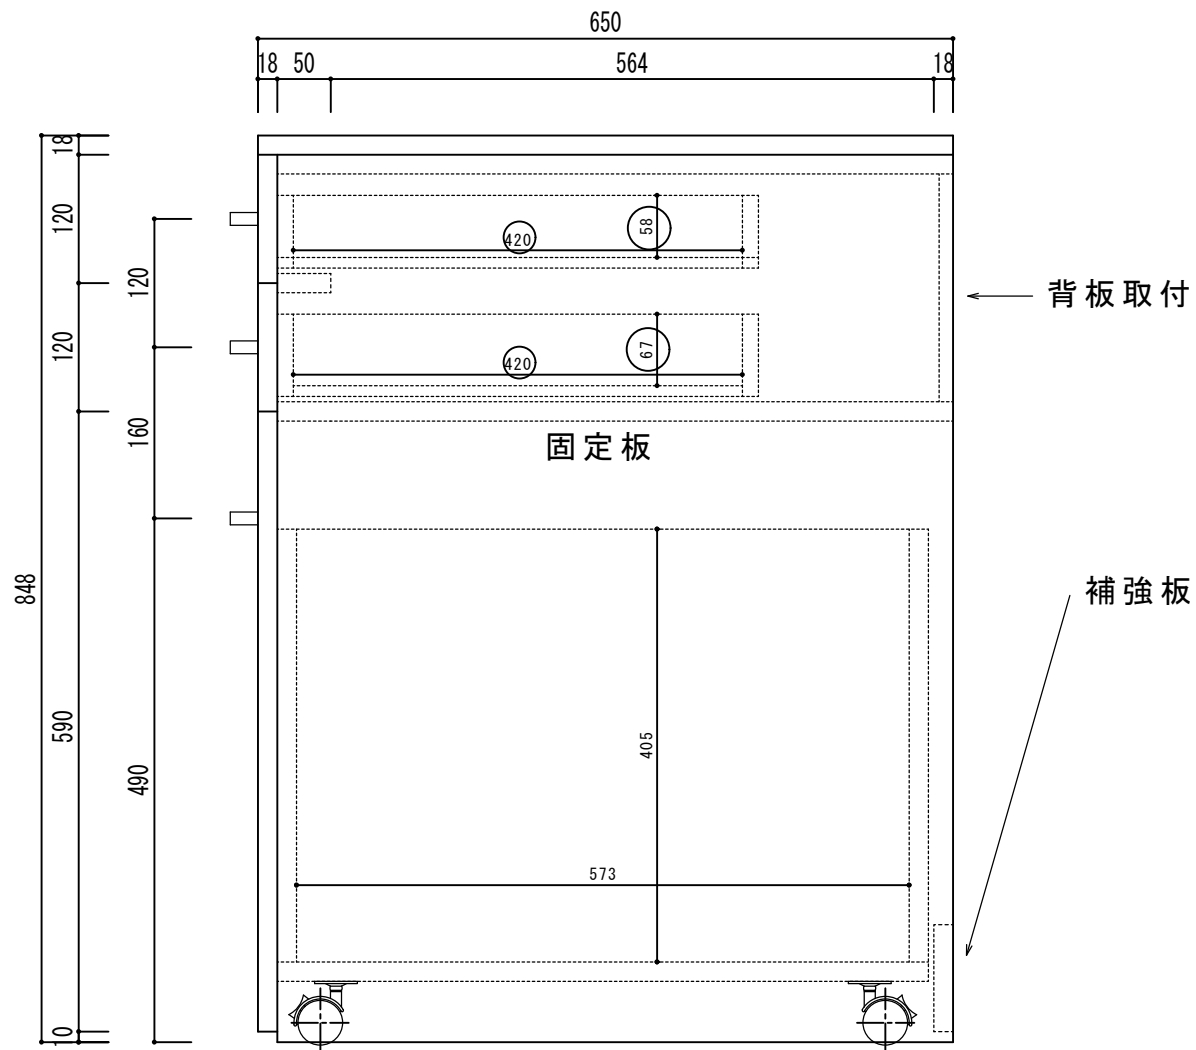

引出し収納詳細図 幅360mm×奥行650mm×高さ848mm

商品構成及び付属品オプション表			
商品本体色	ホワイト	キャスター	①・無
天板	①・無	キャスター有の場合	大・②
棚板枚数	枚	ハンガーパイプ	本
巾木	有・③		

オンラインフリーサイズオーダー家具専門店  
  
 株式会社グロース GROWTH  
 〒923-0861 石川県小松市沖町ト 153 番地  
 TEL 0120-957-889/FAX0761-21-8900  
 E-mail toiwase@solo.co.jp  
<http://www.solo.co.jp>