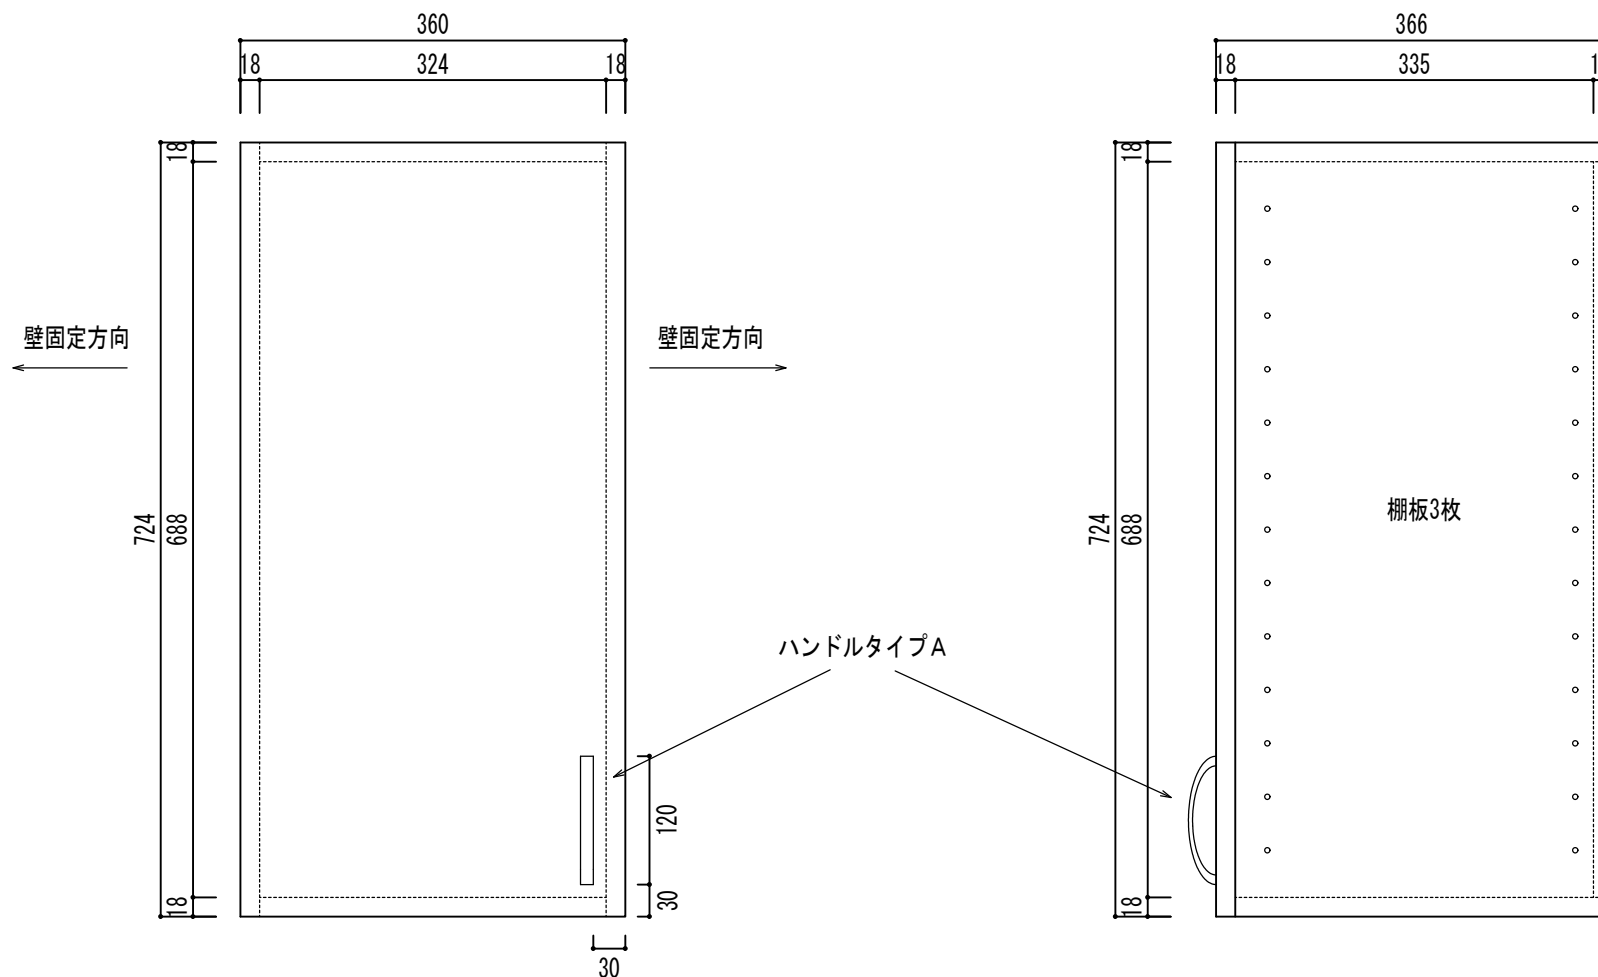

片開き吊り棚詳細図

幅360mm × 奥行366mm × 高さ724mm

※商品側板は全て下地あります。

商品構成及び付属品オプション表			
商品本体色	ホワイト	キャスター	有・ <input type="radio"/> 無
天板	有・ <input type="radio"/> 無	キャスター有の場合	大・小
棚板枚数	3枚	ハンガーパイプ	本
巾木	有・ <input type="radio"/> 無		