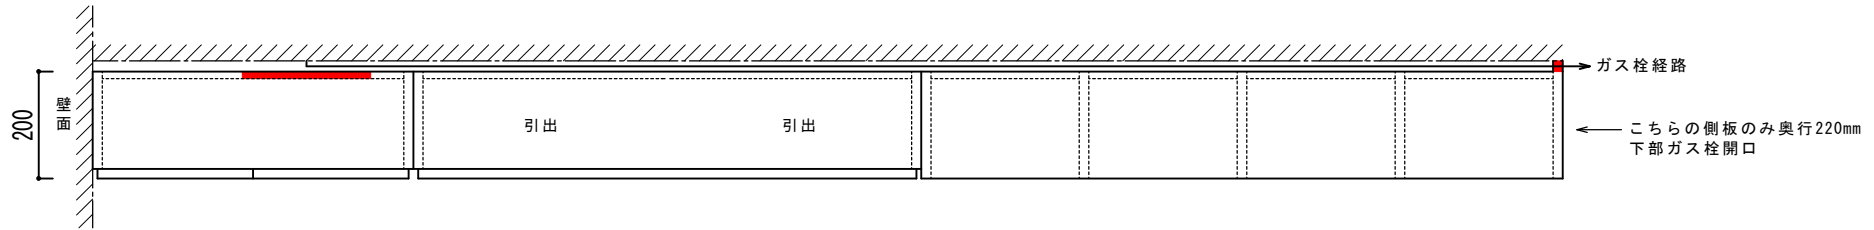

両開き・引出・オープン収納セット  
レイアウト図面

色：ホワイト

【平面図】

【正面図】