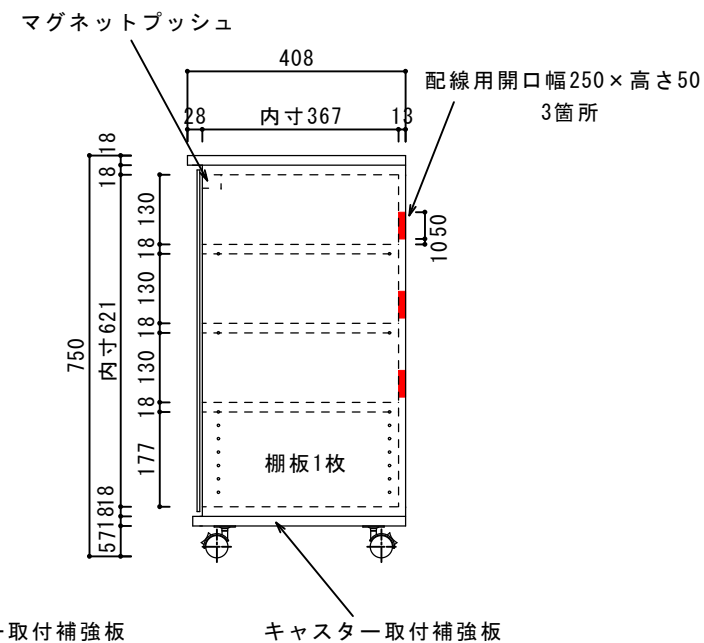

ガラス入両開き仕切なし・両側片開きTVボード

幅1200×奥行398×高さ750

【カラー】：白

【正面図】

【片開き戸側横断面図】

【ガラス両開き戸側横断面図】

※片開き戸側ダボ穴25mmピッチ
※ガラス入両開き戸側下段のみダボ穴25mmピッチ
※天板は本体奥行より10mm出して見ております。