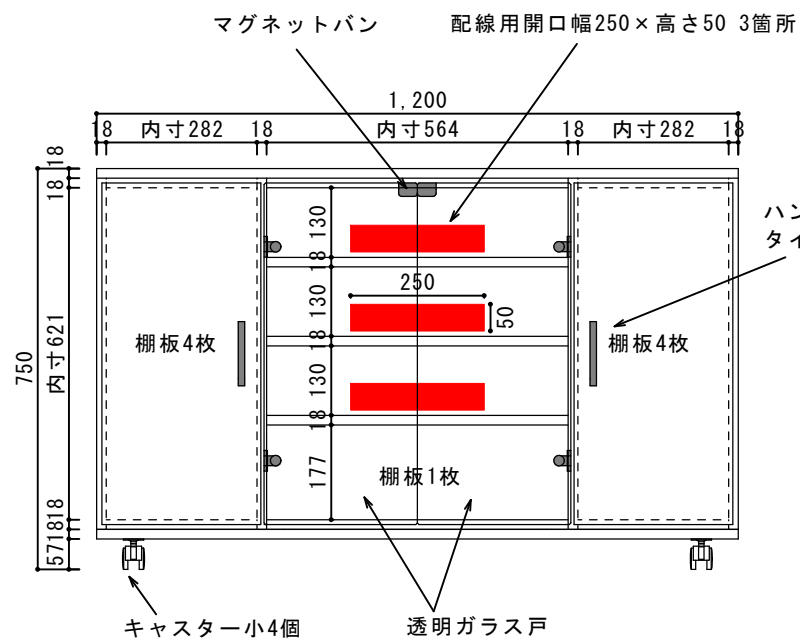

ガラス入両開き仕切なし・両側片開きTVボード

幅1200×奥行398×高さ750

【カラー】：白

【正面図】

【片開き戸側横断面図】

【ガラス両開き戸側横断面図】

※片開き戸側ダボ穴25mmピッチ
※ガラス入両開き戸側下段のみダボ穴25mmピッチ
※天板は本体奥行より10mm出して見ております。