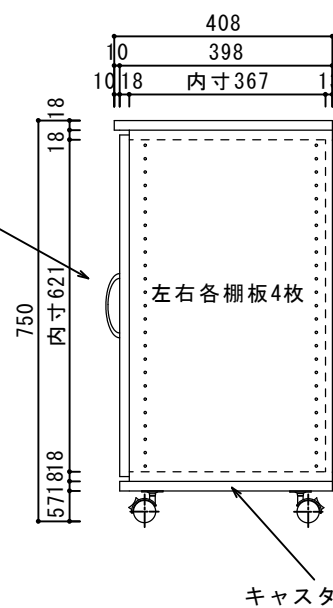

ガラス入両開き仕切なし・両側片開きTVボード

幅1200×奥行398×高さ750

【カラー】：白

【正面図】

【片開き戸側横断面図】

【ガラス両開き戸側横断面図】

※片開き戸側ダボ穴25mmピッチ
※ガラス入両開き戸側下段のみダボ穴25mmピッチ
※天板は本体奥行より10mm出して見ております。