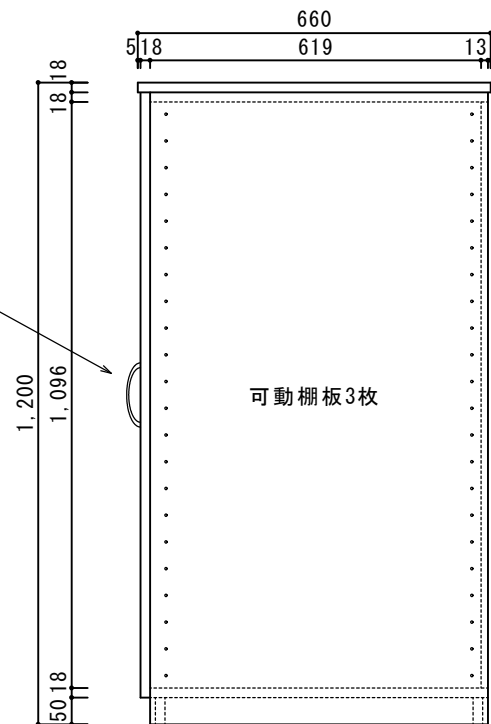

詳細図

両開き仕切なし
収納棚

ハンドルタイプA

1台

可動棚板3枚

色：ホワイト
可動棚板上下50mmずつ

背面化粧仕上げ

両開き仕切なし
クローゼット