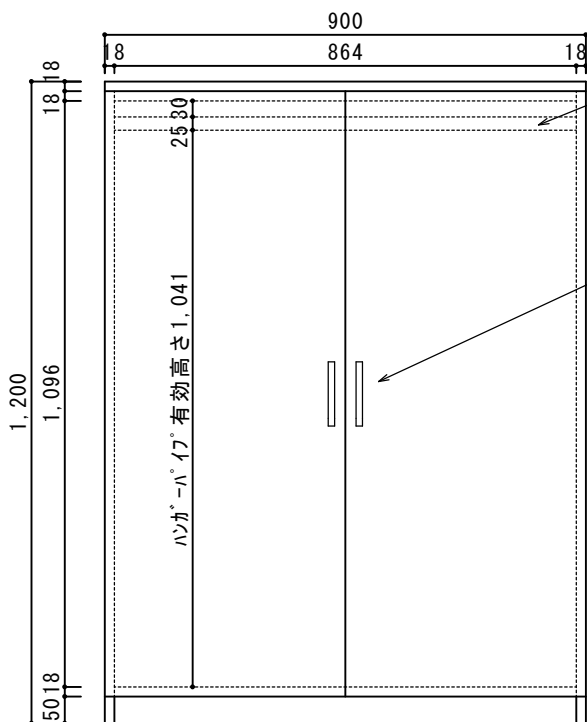

詳細図

両開き仕切なし
収納棚

ハンドルタイプA

1台

可動棚板3枚

色：ホワイト
可動棚板上下50mmずつ

背面化粧仕上げ

両開き仕切なし
クローゼット

ハンガーパイプ25mm

ハンドルタイプA

3台

ハンガーパイプ25mm

可動棚板1枚

背面化粧仕上げ