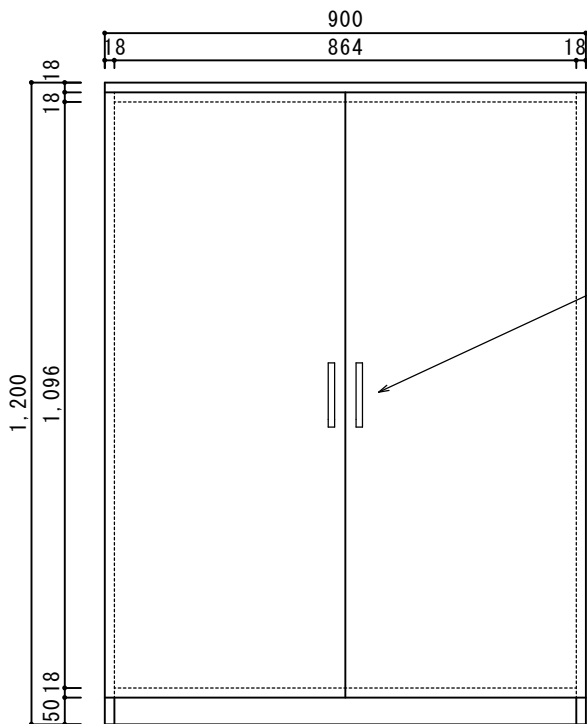

詳細図

両開き仕切なし
収納棚

ハンドルタイプA

1台

可動棚板3枚

色：ホワイト
可動棚板上下50mmずつ

背面化粧仕上げ

両開き仕切なし
クローゼット

ハンガーパイプ25mm

ハンドルタイプA

3台

ハンガーパイプ25mm

可動棚板1枚

背面化粧仕上げ