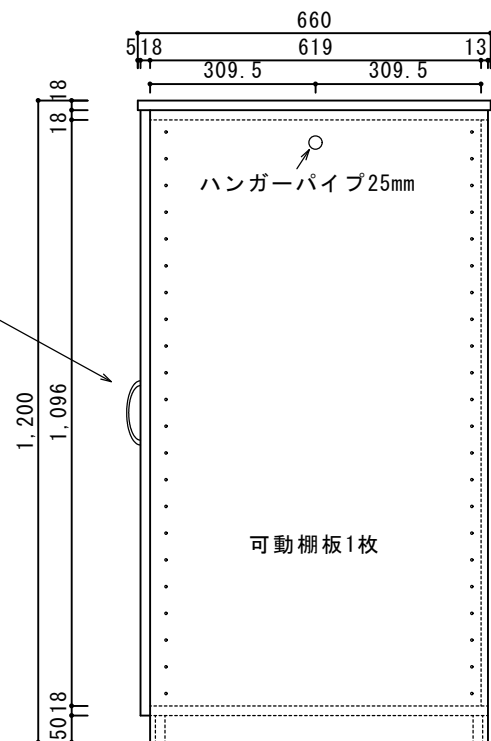

詳細図

両開き仕切なし
収納棚

ハンドルタイプA

1台

可動棚板3枚

色：ホワイト
可動棚板上下50mmずつ

背面化粧仕上げ

両開き仕切なし
クローゼット

ハンガーパイプ25mm

ハンドルタイプA

3台

ハンガーパイプ25mm

可動棚板1枚

背面化粧仕上げ