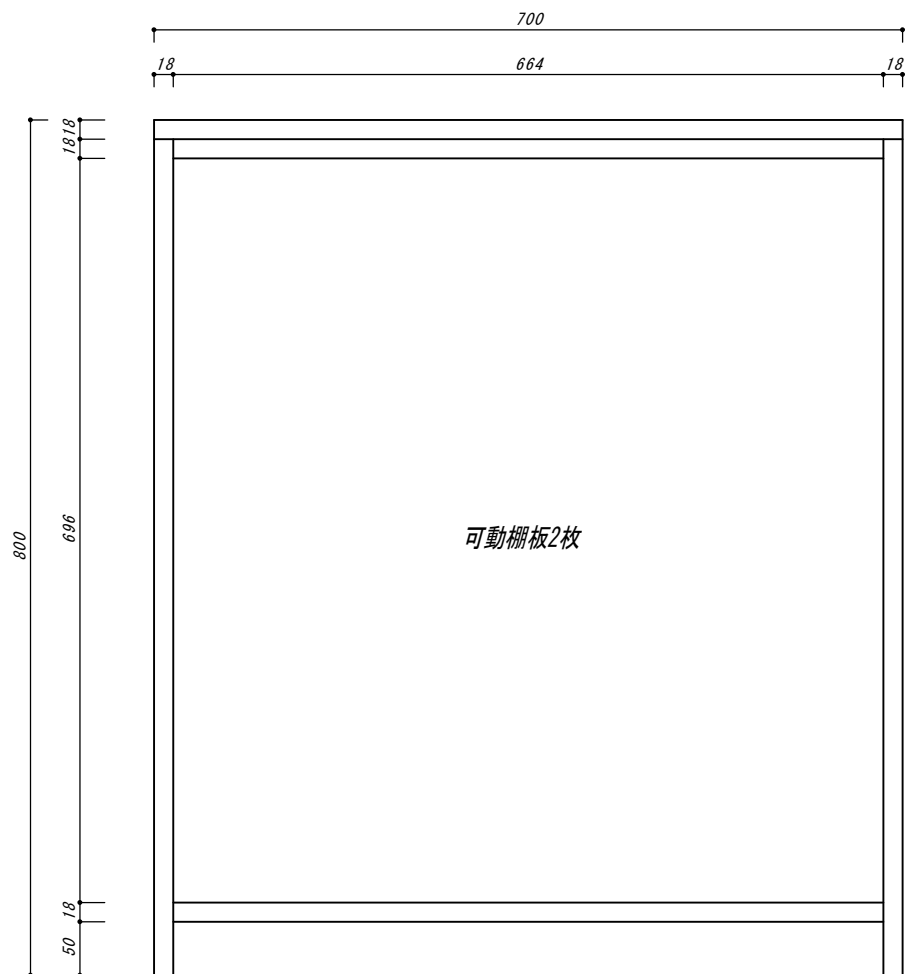

オープン仕切なし収納棚
幅700×奥行(本体)540×高さ800
色:ホワイト

【ご確認内容】
天板: 本体より10mm延ばしおります
可動棚板の高さ調整は50mmずつ可動
巾木高さ標準50mmです。

【正面図】

【側面図】