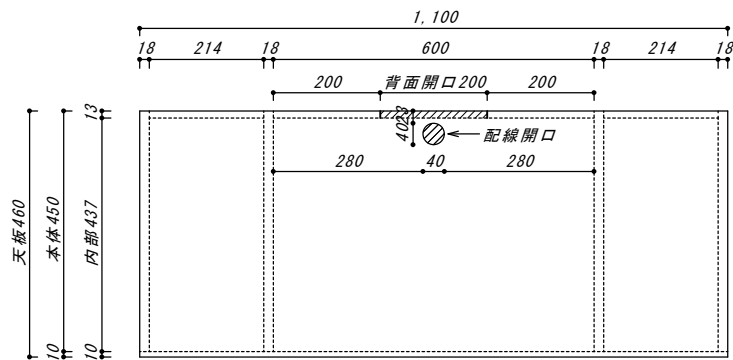

ガラス入両開き仕切なし・両側オープンTVボード
幅1100×奥行(本体)450×高さ490

【カラー】：ダークブラウン

【ご確認内容】

天板：本体より10mm延ばしおります

ガラス戸内可動棚板の高さ調整は25mmずつ可動

両側オープン部内可動棚板の高さ調整は50mmずつ可動

巾木高さ標準50mmです。

【本体平面図】

【棚板平面図】

※ガラス戸内可動棚板の高さ調整は25mmずつ可動分
基準位置より上穴2つ下穴1つで見えております。

【正面図】

【オープン側横断面図】

【ガラス両開き戸側横断面図】