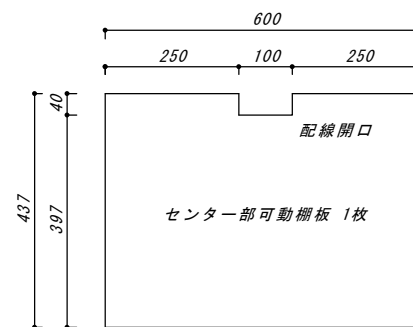

ガラス入両開き仕切なし・両側オープンTVボード
幅1100×奥行(本体)450×高さ490

【カラー】：ダークブラウン

【ご確認内容】

天板：本体より10mm延ばしおります

ガラス戸内可動棚板の高さ調整は25mmずつ可動

両側オープン部内可動棚板の高さ調整は50mmずつ可動

巾木高さ標準50mmです。

【本体平面図】

【棚板平面図】

※ガラス戸内可動棚板の高さ調整は25mmずつ可動分
基準位置より上穴2つ下穴1つで見えております。

【正面図】

【オープン側横断面図】

【ガラス両開き戸側横断面図】