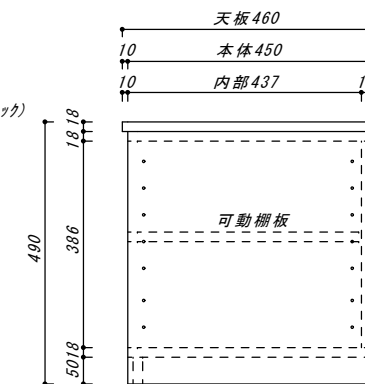

ガラス入両開き仕切なし・両側オープンTVボード
幅1100×奥行(本体)450×高さ490

【カラー】：ダークブラウン

【ご確認内容】

天板：本体より10mm延ばしおります

ガラス戸内可動棚板の高さ調整は25mmずつ可動

両側オープン部内可動棚板の高さ調整は50mmずつ可動

巾木高さ標準50mmです。

【本体平面図】

【棚板平面図】

※ガラス戸内可動棚板の高さ調整は25mmずつ可動分
基準位置より上穴2つ下穴1つで見えております。

【正面図】

【オープン側横断面図】

【ガラス両開き戸側横断面図】