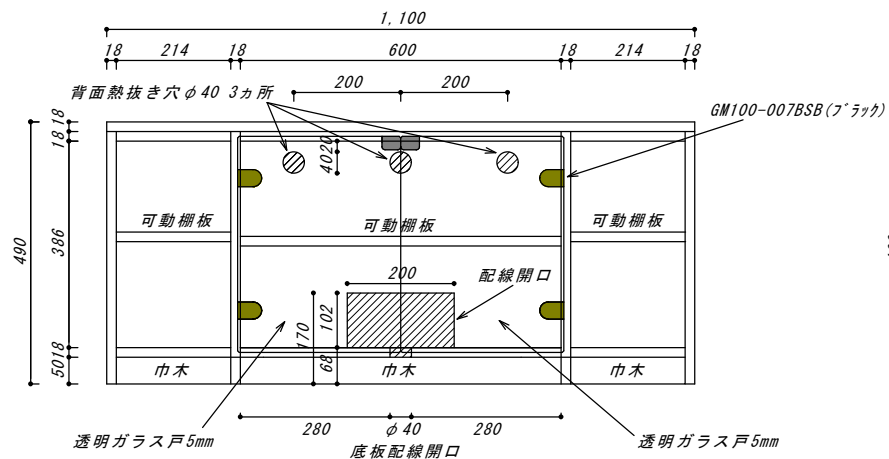

ガラス入両開き仕切なし・両側オープンTVボード
幅1100×奥行(本体)450×高さ490

【カラー】：ダークブラウン

【ご確認内容】

天板：本体より10mm延ばしおります

ガラス戸内可動棚板の高さ調整は25mmずつ可動

両側オープン部内可動棚板の高さ調整は50mmずつ可動

巾木高さ標準50mmです。

【本体平面図】

【棚板平面図】

※ガラス戸内可動棚板の高さ調整は25mmずつ可動分
基準位置より上穴2つ下穴1つで見えております。

【正面図】

【オープン側横断面図】

【ガラス両開き戸側横断面図】