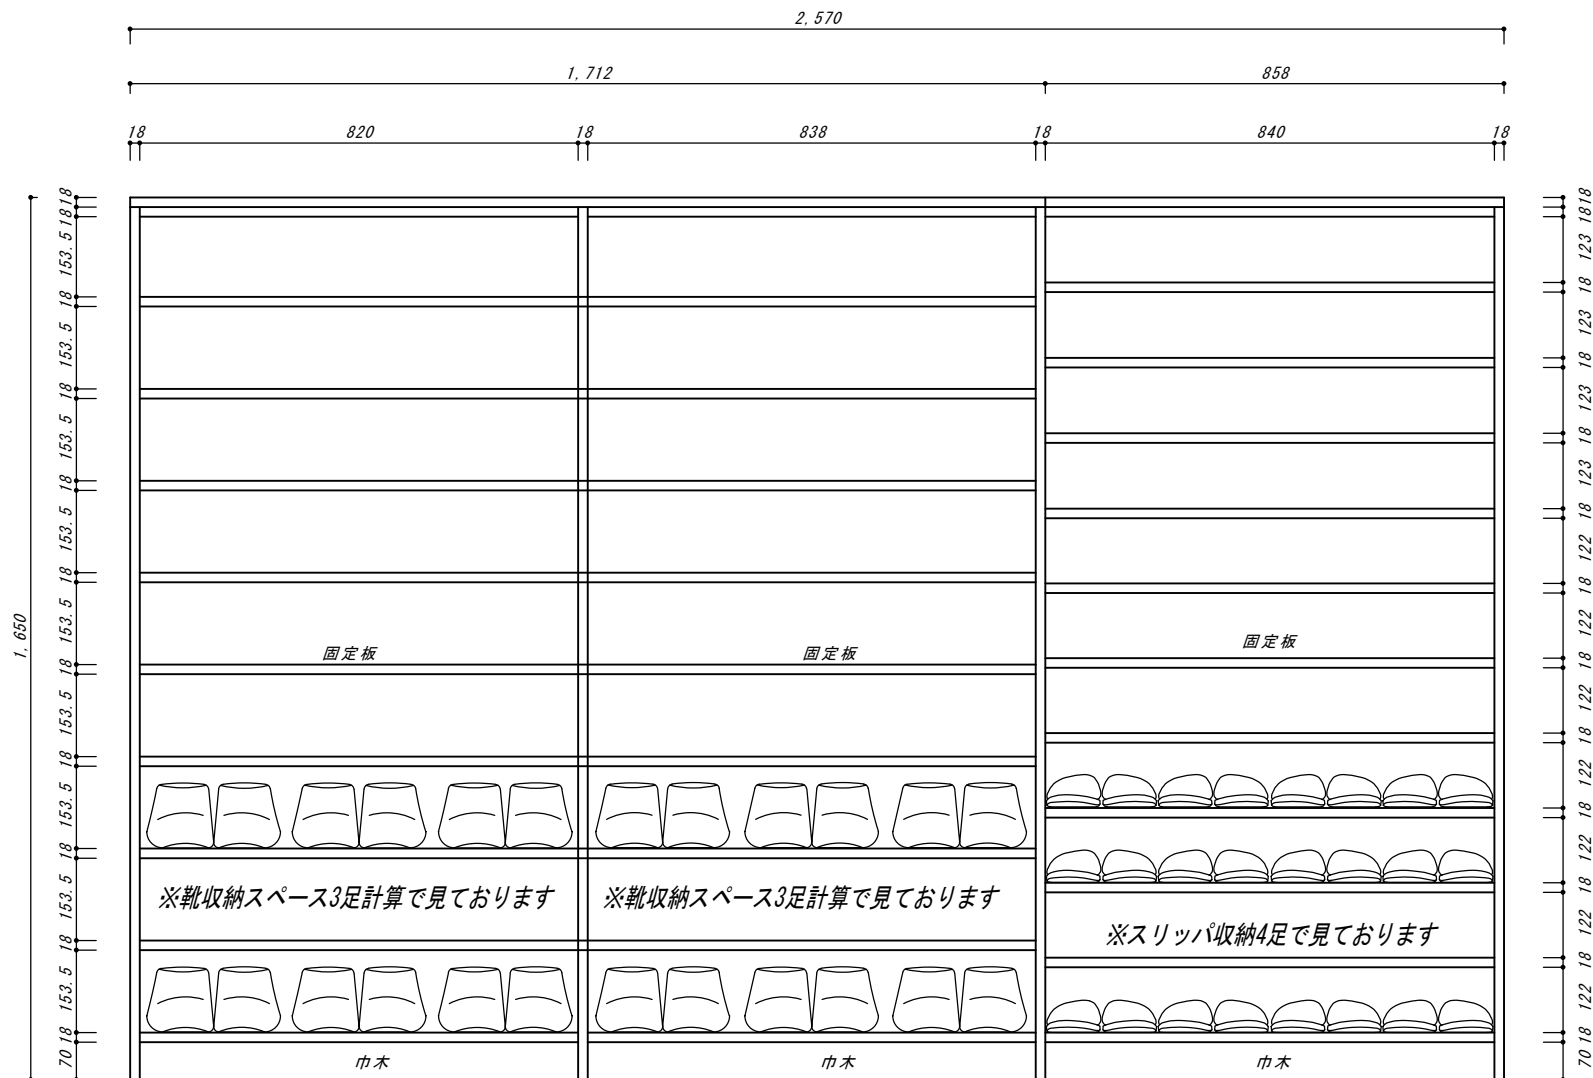

オープン仕切付タイプ靴入れ/スリッパ収納棚
色:ホワイト

【正面図】

靴入れ収納側

スリッパ収納側

靴1足当り幅273mm

スリッパ1足当り幅210mm

靴 54足収納

スリッパ 44足収納