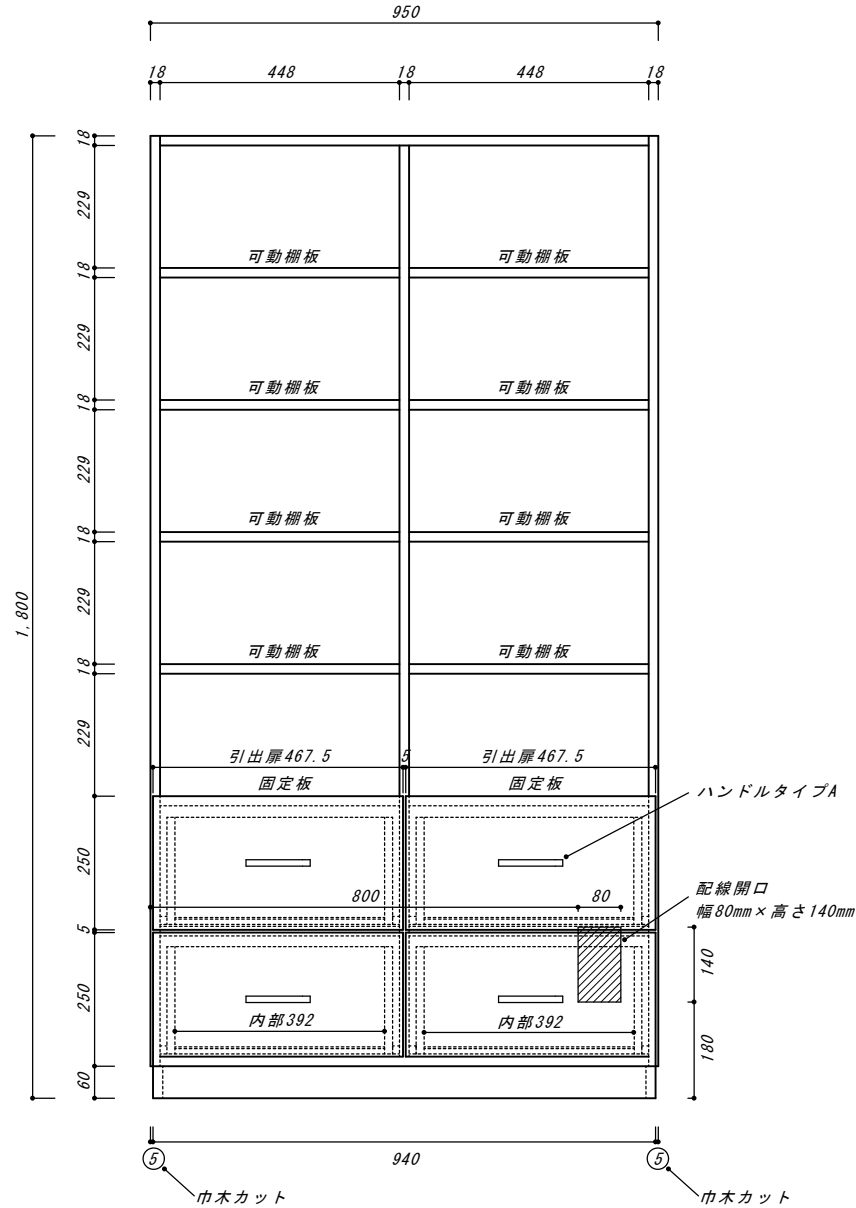

オープン仕切付/引出付収納

寸法：幅950×奥行320×高さ1800

色：本体ベース(ホワイト)、棚板(ライトブラウン)

【ご確認内容】

可動棚板の高さ調整は50mmずつ可動で見えております。
 巾木高さは60mmで見えております。
 壁面巾木カット高さは60mm×5mm見えております。
 配線開口幅80mm×高さ140mmで見えております。

【正面図】

【側面図】

棚板色分け詳細