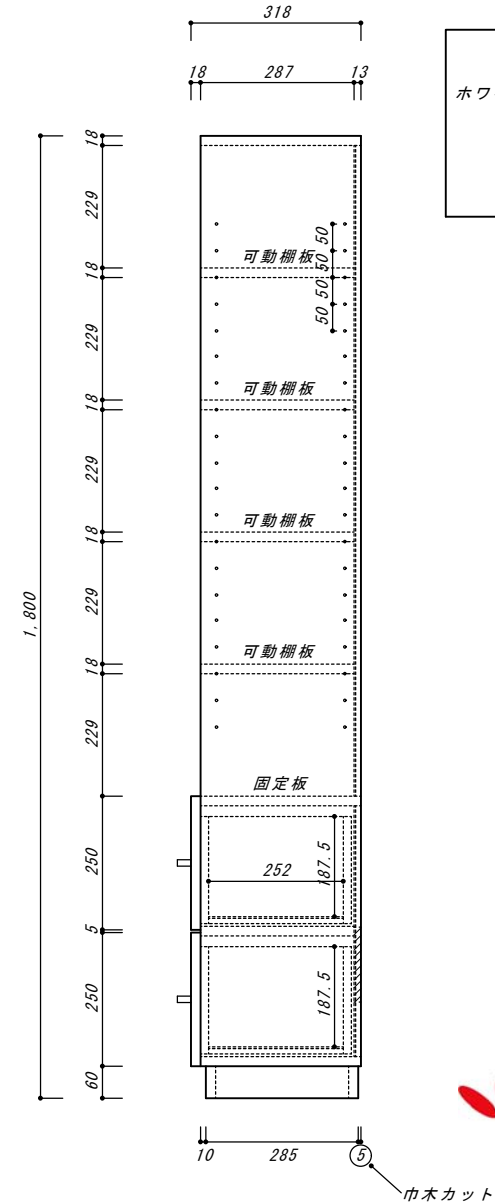

オープン仕切付/引出付収納

寸法：幅950×奥行320×高さ1800

色：本体ベース(ホワイト)、棚板(ライトブラウン)

【ご確認内容】

可動棚板の高さ調整は50mmずつ可動で見えております。
 巾木高さは60mmで見えております。
 壁面巾木カット高さは60mm×5mm見えております。
 配線開口幅80mm×高さ140mmで見えております。

【正面図】

【側面図】

棚板色分け詳細