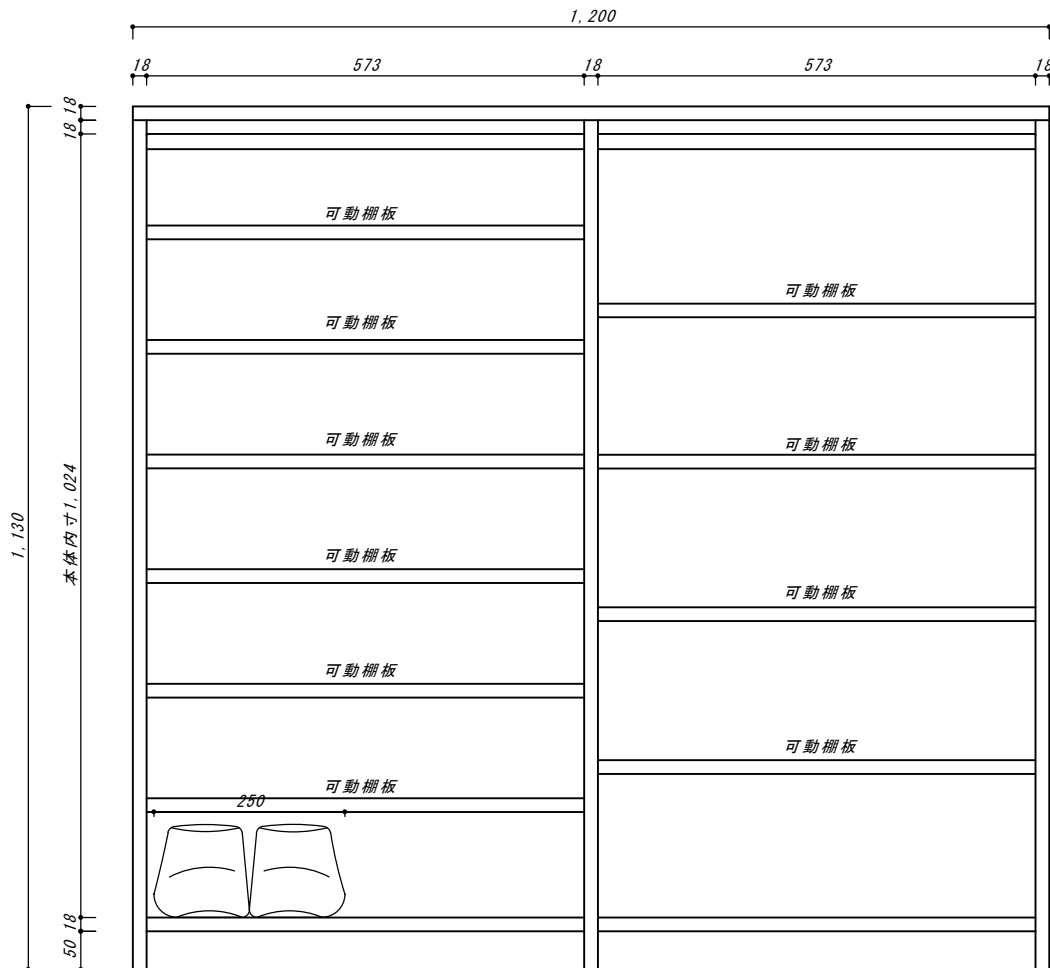

両開き仕切付下駄箱(傘掛付)

寸法:幅1200×奥行395×高さ1130

色:ホワイト

【ご確認内容】

天板:本体より10mm延ばしおります
可動棚板の高さ調整は25mmずつ可動

扉手掛け詳細図

【扉オープン時正面図】

【左側側面図図】

【右側側面図図】