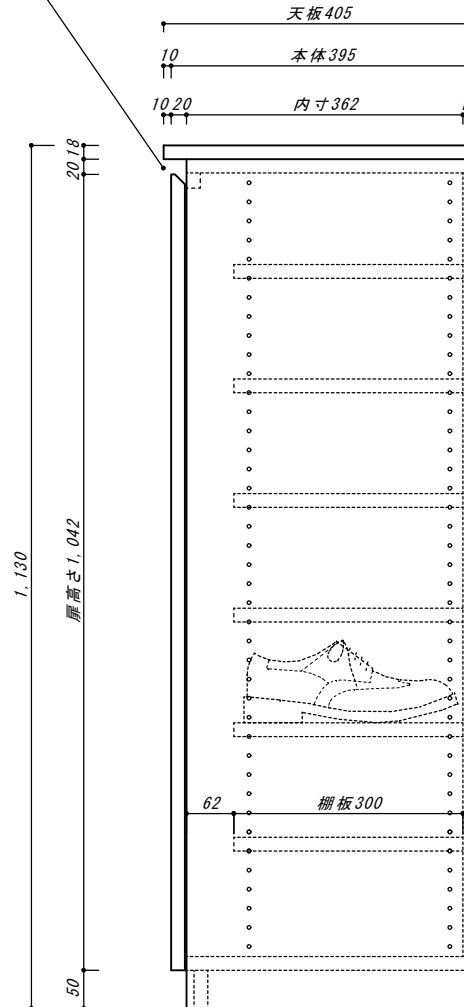

両開き仕切付下駄箱(傘掛付)

寸法:幅1200×奥行395×高さ1130

色:ホワイト

【ご確認内容】

天板:本体より10mm延ばしおります
可動棚板の高さ調整は25mmずつ可動

扉手掛け詳細図

【扉オープン時正面図】

【左側側面図図】

【右側側面図図】