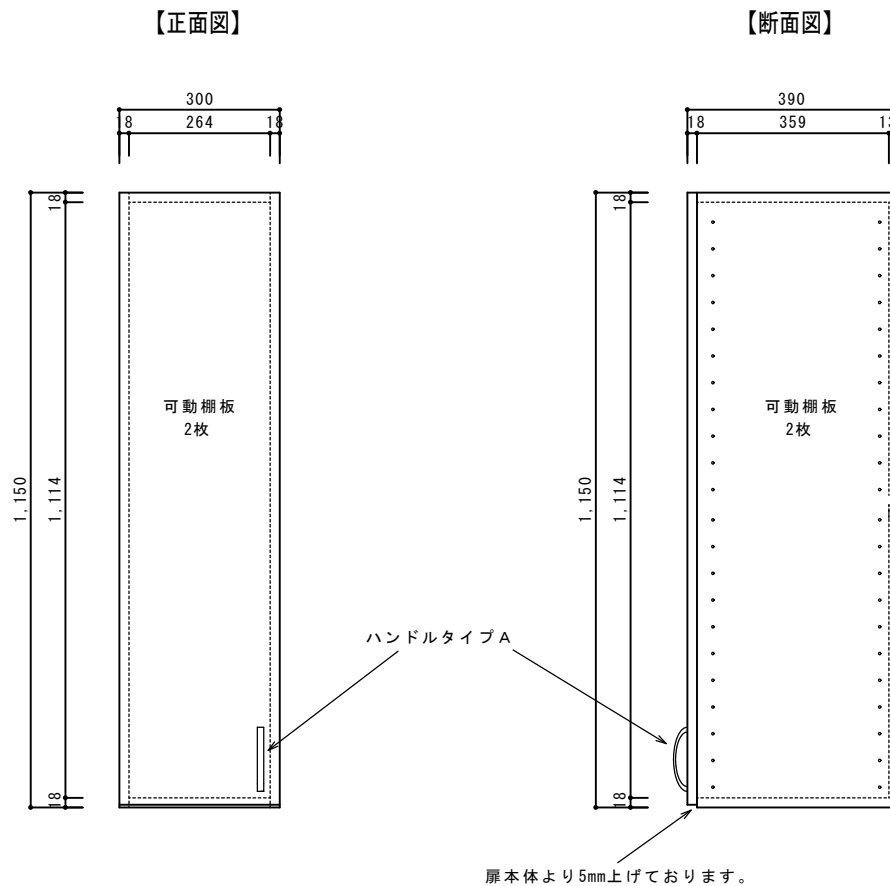

片開きタイプ収納

幅300×奥行き390×高さ1150

商品構成及び付属品オプション表			
商品本体色	ダークブラウン	キャスター	有・ <input type="radio"/> 無
天板	有・ <input type="radio"/> 無	キャスター有の場合	大・小
棚板枚数	2枚	ハンガーパイプ	本
巾木	有・ <input type="radio"/> 無	取っ手	ハンドルタイプA

可動棚板、上下可動50mmピッチ
扉開き方向：左(右ツマミ)