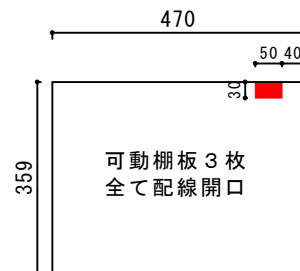

ガラス入両開き仕切なし・片開きTVボード

幅830×奥行390×高さ628

【カラー】：ダークブラウン

【平面図】

【ガラス戸棚板平面図】

【片開棚板平面図】

【正面図】

【片開き戸側面図】

【ガラス両開き戸側面図】

■ 配線開口です。

※片開き戸側ダボ穴50mmピッチ

※ガラス入両開き側ダボ穴50mmピッチ

※天板は本体奥行より10mm出して見ております。