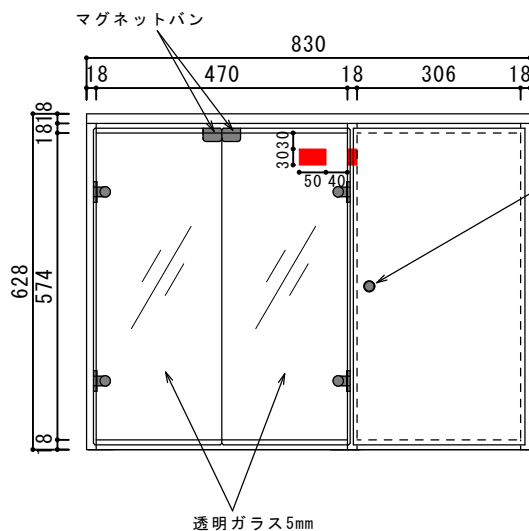

ガラス入両開き仕切なし・片開きTVボード

幅830×奥行390×高さ628

【カラー】：ダークブラウン

【平面図】

【ガラス戸棚板平面図】

【片開棚板平面図】

【正面図】

【片開き戸側面図】

【ガラス両開き戸側面図】

■ 配線開口です。

※片開き戸側ダボ穴50mmピッチ

※ガラス入両開き側ダボ穴50mmピッチ

※天板は本体奥行より10mm出して見ております。