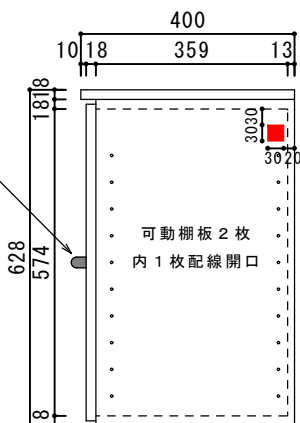

ガラス入両開き仕切なし・片開きTVボード

幅830×奥行390×高さ628

【カラー】：ダークブラウン

【平面図】

【ガラス戸棚板平面図】

【片開棚板平面図】

【正面図】

【片開き戸側面図】

【ガラス両開き戸側面図】

■ 配線開口です。

※片開き戸側ダボ穴50mmピッチ

※ガラス入両開き側ダボ穴50mmピッチ

※天板は本体奥行より10mm出して見ております。