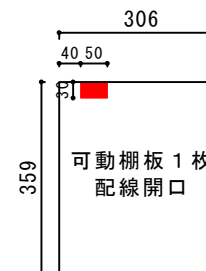

ガラス入両開き仕切なし・片開きTVボード

幅830×奥行390×高さ628

【カラー】：ダークブラウン

【平面図】

【ガラス戸棚板平面図】

【片開棚板平面図】

【正面図】

【片開き戸側面図】

【ガラス両開き戸側面図】

■ 配線開口です。

※片開き戸側ダボ穴50mmピッチ

※ガラス入両開き側ダボ穴50mmピッチ

※天板は本体奥行より10mm出して見ております。