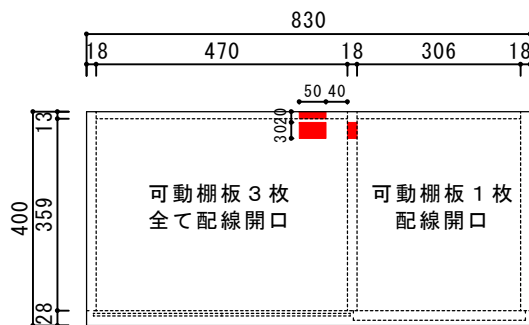

ガラス入両開き仕切なし・片開きTVボード

幅830×奥行390×高さ628

【カラー】：ダークブラウン

【平面図】

【ガラス戸棚板平面図】

【片開棚板平面図】

【正面図】

【片開き戸側面図】

【ガラス両開き戸側面図】

■ 配線開口です。

※片開き戸側ダボ穴50mmピッチ

※ガラス入両開き側ダボ穴50mmピッチ

※天板は本体奥行より10mm出して見ております。