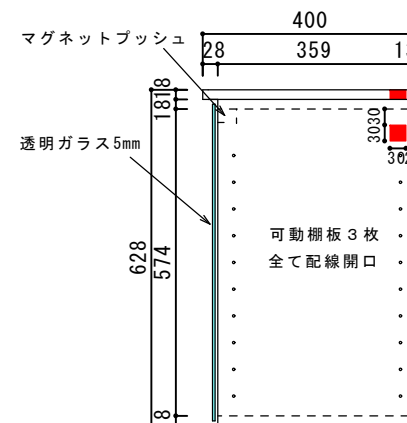

ガラス入両開き仕切なし・片開きTVボード

幅830×奥行390×高さ628

【カラー】：ダークブラウン

【平面図】

【ガラス戸棚板平面図】

【片開棚板平面図】

【正面図】

【片開き戸側面図】

【ガラス両開き戸側面図】

■ 配線開口です。

※片開き戸側ダボ穴50mmピッチ

※ガラス入両開き側ダボ穴50mmピッチ

※天板は本体奥行より10mm出して見ております。