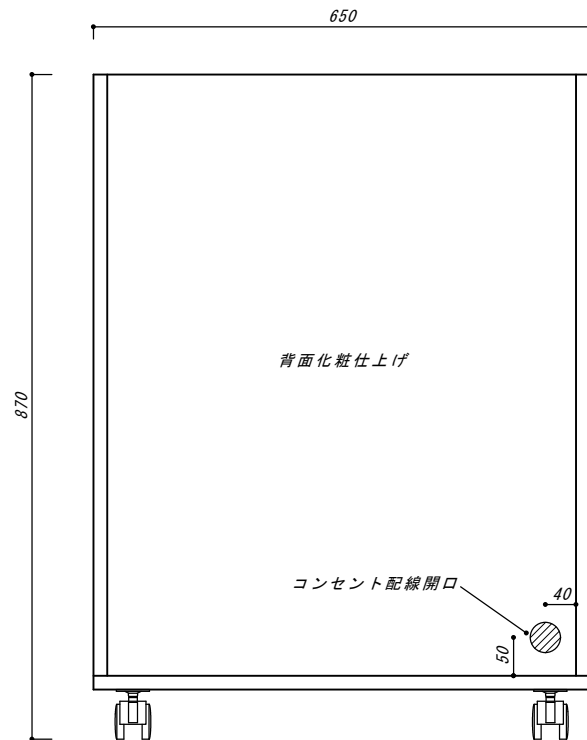

引出し付ワゴン収納
 幅650×奥行520×高さ870
 色:ホワイト

【平面図】

【正面図】

【背面図】

【側面図】