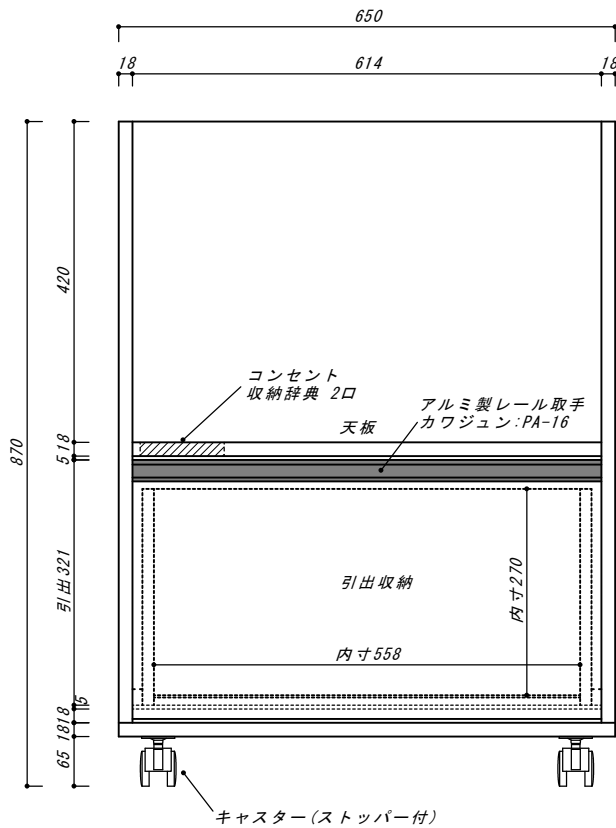

引出し付ワゴン収納
 幅650×奥行520×高さ870
 色:ホワイト

【平面図】

【正面図】

【背面図】

【側面図】