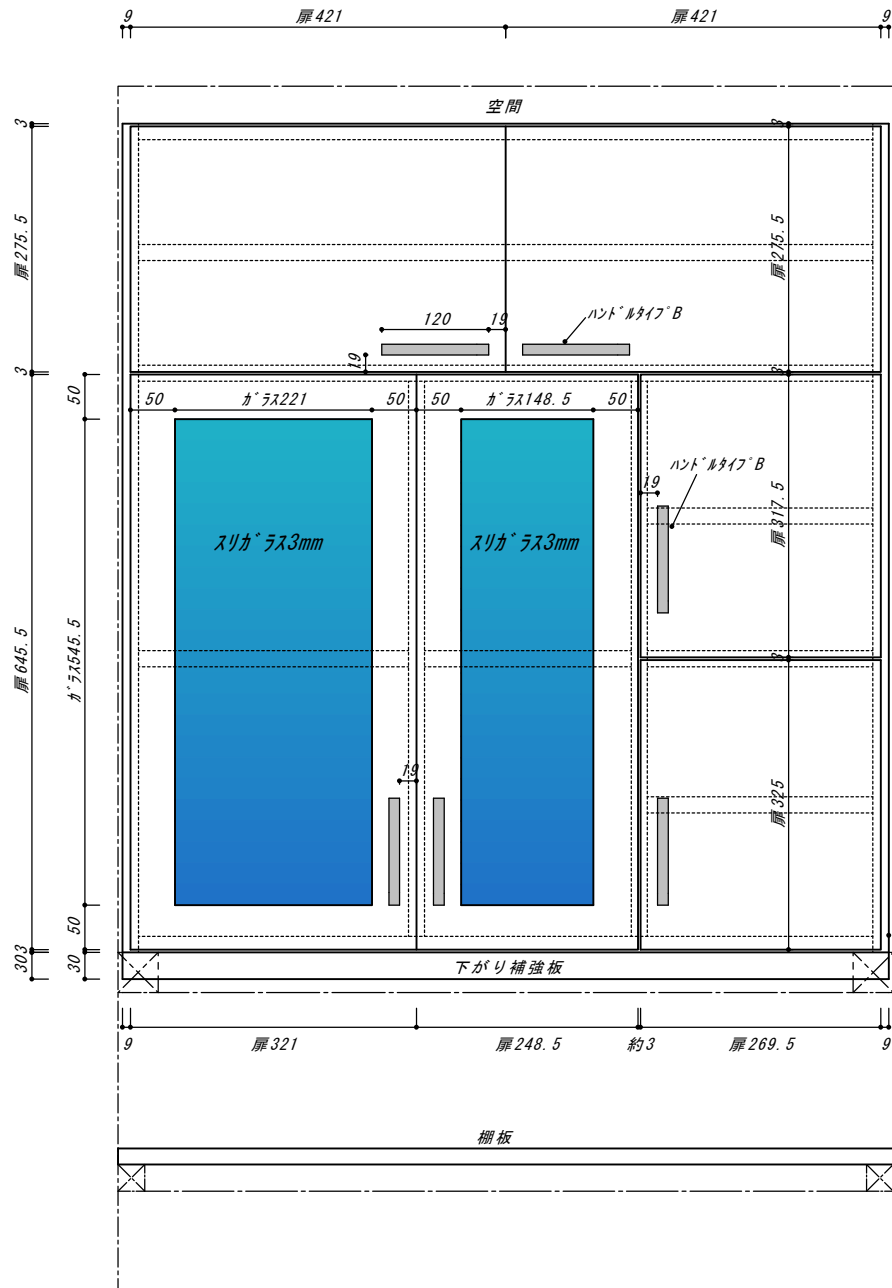

商品寸法：幅860×奥行370×高さ930 色：ホワイト

幅870×奥行320×高さ18

【扉付正面図】

【オープン状態正面図】