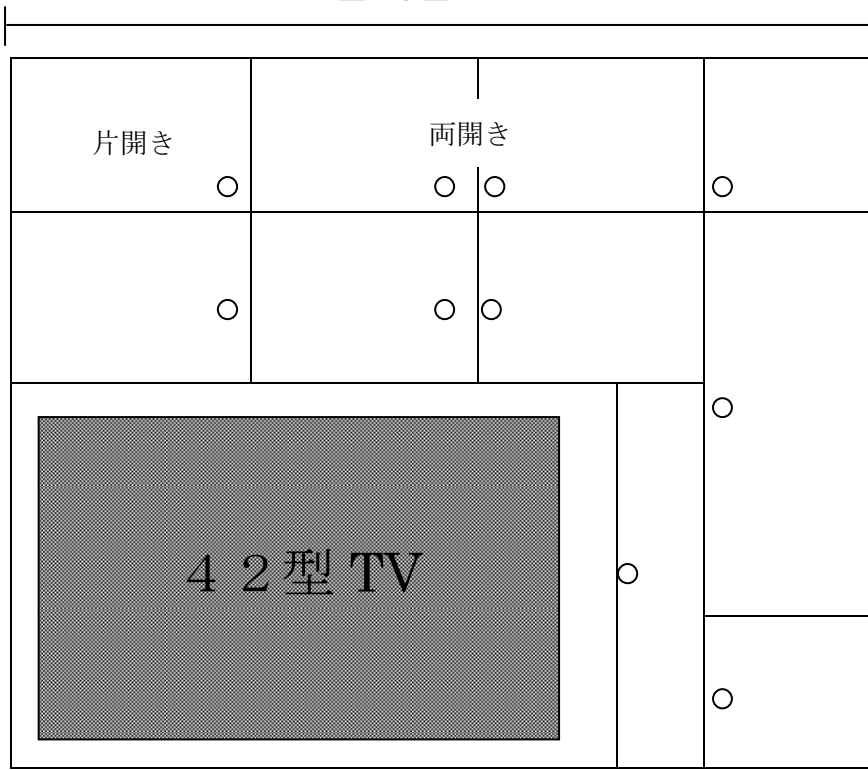

壁から壁まで 158 cm

天井までの高さ
192 cm

87 cm

30 cm以上なら

108 cm

10 cm

40 cm